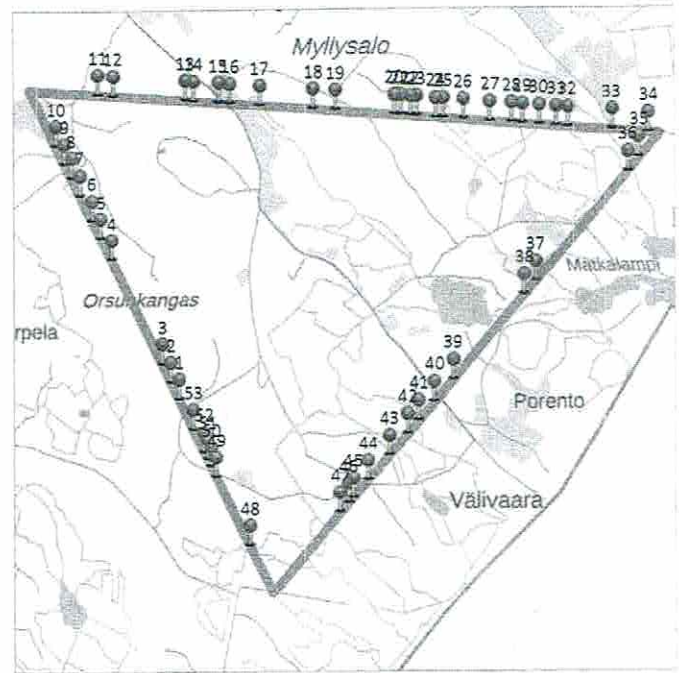

1956 1956

LASKENNAN YHTEENVETO

Laskennan olosuhteet

Laskennan osallistujamäärä	11
Laskijoiden nimet	Ossi Valo, Seppo Väistö, Reijo Väistö, Alpo Ilvonen, Jouni Havukainen, Ari Pirhonen, Annu Pirhonen, Seppo Pakarinen, Harri Matikainen, Risto Matikainen ja Jouko Väistö.
Edellinen lumisade	29.1.2020
Esikierto	klo -
Laskenta-aika	1.2.2020 klo 8:30 - 10:30
Lumipeitteen paksuus kolmion kärjissä	25 ; 25 ; 25 cm
Lämpötila aamuilla	7.0 °C klo 8:30
Lämpötila laskennan aikana	7.0 °C
Tuuli	heikko
Lisätietoja	
ihanteellinen laskentakeli	

Havainnot

Havaintopiste	Laji	Lkm	Näköhavainto
1	korppi	2	Näköhavainto
2	metsäjänis	1	Jäljet
3	metsäjänis	1	Jäljet
4	hirvi	1	Jäljet
5	metsäjänis	1	Jäljet
6	metsäjänis	3	Jäljet
7	metsäjänis	2	Jäljet
8	metsäjänis	3	Jäljet
9	orava	1	Jäljet
10	metsäjänis	2	Jäljet
11	metsäjänis	1	Jäljet
12	metsäjänis	1	Jäljet
13	orava	1	Jäljet
14	metsäjänis	2	Jäljet
15	metsäjänis	1	Jäljet
16	metsäjänis	2	Jäljet
17	metsäjänis	1	Jäljet
18	lumikko	2	Jäljet
19	hirvi	1	Jäljet
20	metsäjänis	1	Jäljet
21	metsäjänis	1	Jäljet
22	metsäjänis	1	Jäljet
23	näätä	1	Jäljet
24	hirvi	1	Jäljet
25	hirvi	1	Jäljet
26	näätä	1	Jäljet
27	näätä	1	Jäljet
28	hirvi	1	Jäljet
29	hirvi	1	Jäljet
30	hirvi	1	Jäljet
31	ilves	1	Jäljet
32	minkki	1	Jäljet
33	minkki	1	Jäljet
34	ilves	1	Jäljet
35	hirvi	2	Jäljet